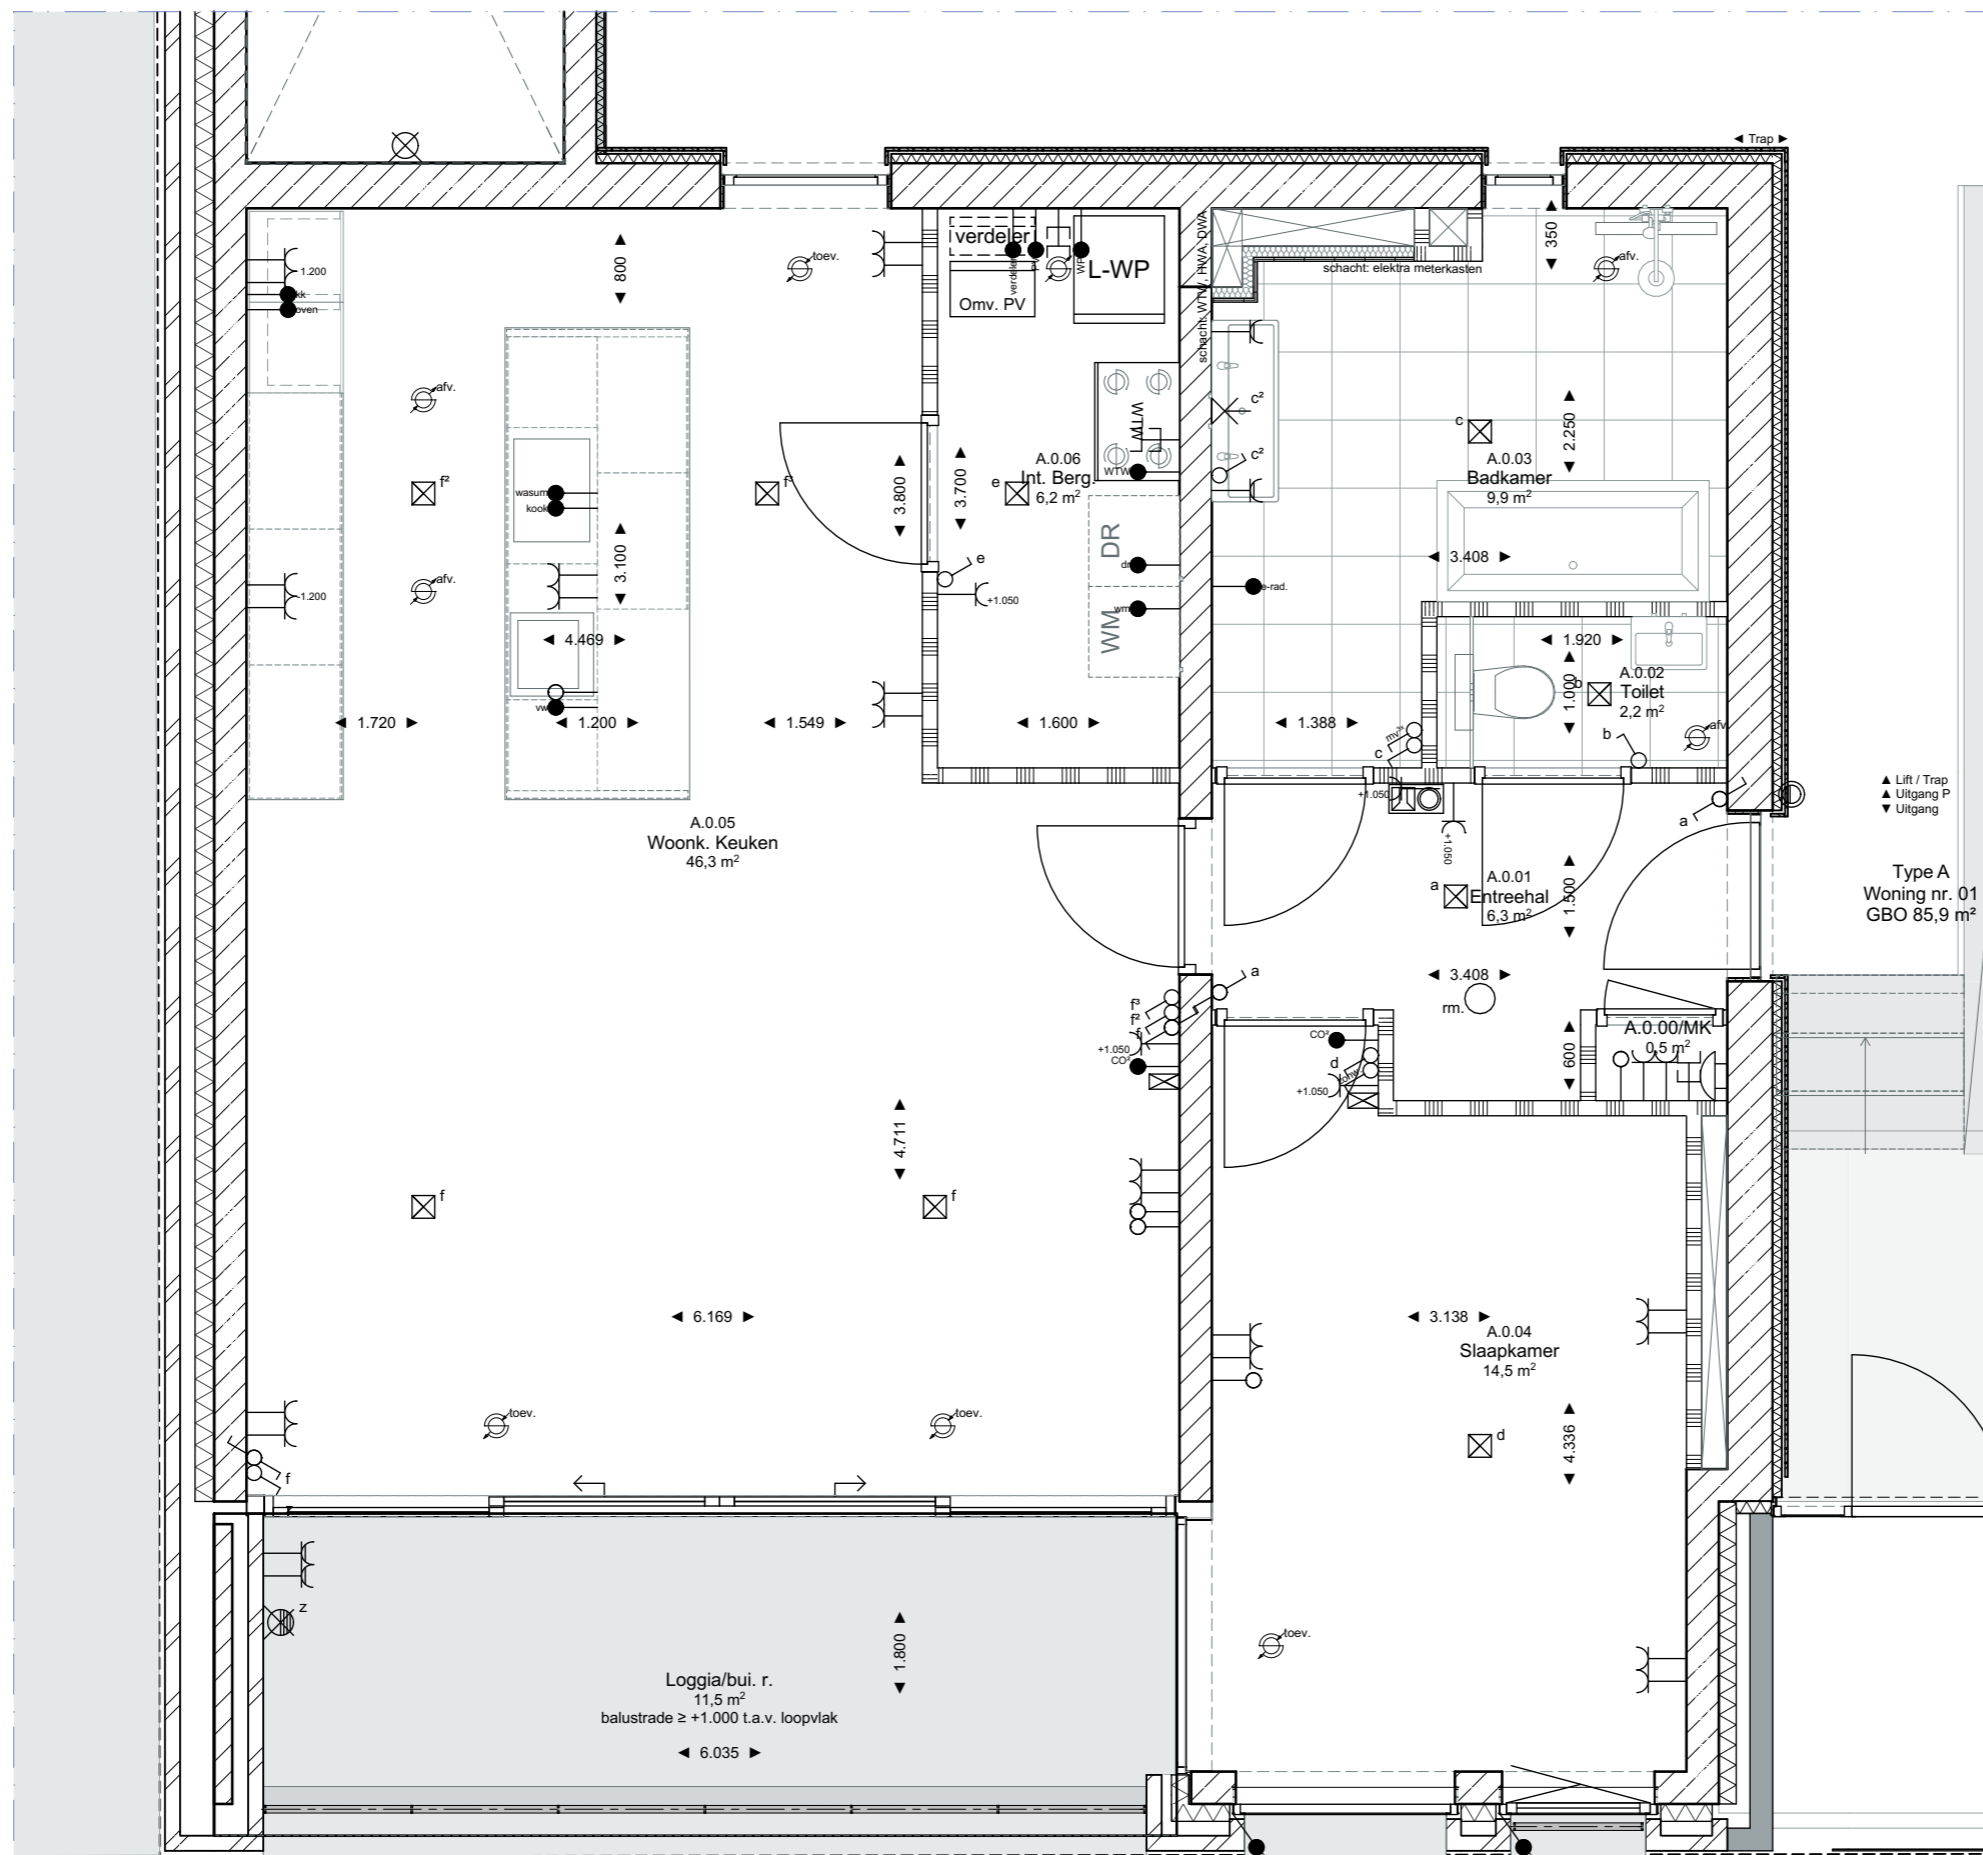

Elektra, conform NEN1010

Schakelaars op 1050+ / wcd op 300+

Exacte positie aansluitpunten en wcd in overleg met de opdrachtgever in het werk te bepalen.

- Deurbel
- Deurbel drukker
- wandlichtpunt
- wandlichtpunt waterdicht
- enkelvoudig aansluitpunt op de wand
- enkelvoudig aansluitpunt
- centraaldoos/lichtdoos
- inbouwspot (enkel)
- 3 standenschakelaar WTW draadloos
- enkelpolige schakelaar
- dubbelpolige schakelaar
- dimbare schakelaar
- wisselschakelaar
- wissel-wisselschakelaar
- serie schakelaar
- bewegingsensor plafond
- bewegingsensor wand
- kamerthermostaat
- aansluitpunt CO² meter
- aansluitpunt dataverkeer
- wandcontactdoos gearnd 1-voudig
- wandcontactdoos gearnd 1-voudig spatwaterdicht
- wandcontactdoos gearnd 2-voudig losse elementen in raamwerk
- wandcontactdoos gearnd 2-voudig spatwaterdicht
- wandcontactdoos gearnd 1-voudig geschakeld
- wandcontactdoos krachtstroom 380V
- wandcontactdoos gearnd 4-voudig
- aansluitpunt niet bedraad (in lasdoos)
- aansluitpunt diverse
- aansluitpunt TV
- aansluitpunt mech. ventilatie
- aansluitpunt warmtepomp
- aansluitpunt HR ketel
- E-LTV radiator
- aansluitpunt vloerverwarming
- aansluitpunt PV panelen
- aansluitpunt zonwering
- intercom/videofoon binnenunit
- intercom/videofoon buitenunit
- rookmelder; conform NEN 2555

Type:	A
Woning nr.	01
Ruimte nr. ext. berging	0.12
GBO excl. bui.ruimte / ext. berging.	85,9 m²

BEGANE GROND

zonwering:
screen

zonwering:
screen